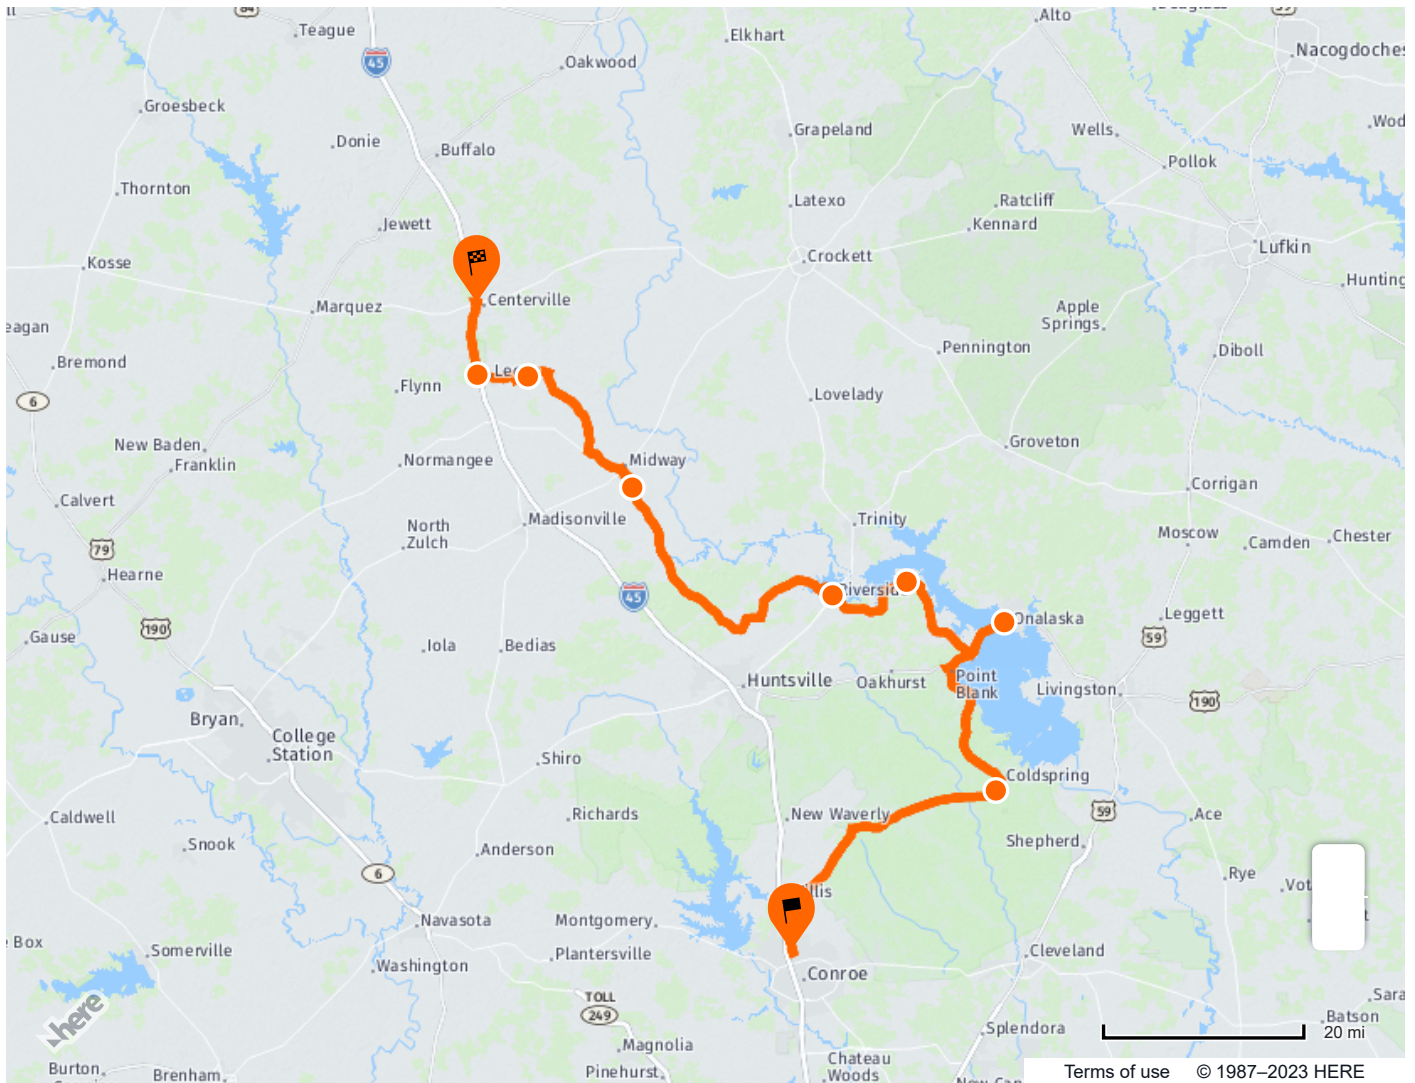

# LOH Memorial Ride

141 mi / 2 hr 40 min

- Start at 725 Teas Rd, Conroe, TX 77303-1604, United States** 0.1 mi / 1 min  
**Head west. Go for 335 ft.**
- Turn right toward Teas Rd/FM-3083. Go for 148 ft.** 0 mi / 1 min
- Turn right onto Teas Rd (FM-3083). Go for 449 ft.** 0.1 mi / 1 min
- Turn left onto N Frazier St (TX-75). Go for 5.0 mi.** 5 mi / 6 min
- Turn right onto E Powell St (FM-2432). Go for 0.4 mi.** 0.4 mi / 1 min
- Turn left onto Paddock St. Go for 0.2 mi.** 0.2 mi / 1 min

↷	Turn right onto Cemetery Rd. Go for 482 ft.	0.1 mi / 1 min
↶	Turn left onto Cemetary Ln. Go for 0.2 mi.	0.2 mi / 1 min
↷	Turn right onto E Stewart St (FM-1097). Go for 9.0 mi.	9 mi / 10 min
↷	Turn right onto State Highway 150 (TX-150). Go for 2.2 mi.	2.2 mi / 2 min
↶	Turn left onto State Highway 150 W (TX-150). Go for 13.9 mi.	13.9 mi / 13 min
↶	Turn left onto State Highway 156 (TX-156). Go for 13.8 mi.	13.8 mi / 15 min
↶	Turn left onto Boat Launch Rd (TX-156). Go for 0.5 mi.	0.5 mi / 1 min
↷	Turn right onto US Highway 190 W (US-190). Go for 7.5 mi.	7.5 mi / 8 min
↶	Turn left. Go for 187 ft.	0 mi / 1 min
↶	Turn left. Go for 440 ft.	0.1 mi / 1 min
↶	Turn left toward Highway 190 W/US-190. Go for 125 ft.	0 mi / 1 min
↷	Turn right onto Highway 190 W (US-190). Go for 4.5 mi.	4.5 mi / 4 min
↷	Turn right onto FM 980 N (FM-980). Go for 8.9 mi.	8.9 mi / 8 min
↑	Continue on FM 980 Rd (FM-980). Go for 11.4 mi.	11.4 mi / 11 min
↶	Turn left onto State Highway 19 (TX-19). Go for 0.4 mi.	0.4 mi / 1 min
↶	Turn left onto Front St. Go for 0.5 mi.	0.5 mi / 2 min
↶	Turn left onto FM 980 Rd (FM-980). Go for 10.0 mi.	10 mi / 10 min
↷	Turn right onto FM 2628 Rd (FM-2628). Go for 3.4 mi.	3.4 mi / 3 min
↑	Continue on FM 247 Rd (FM-247). Go for 10.2 mi.	10.2 mi / 9 min